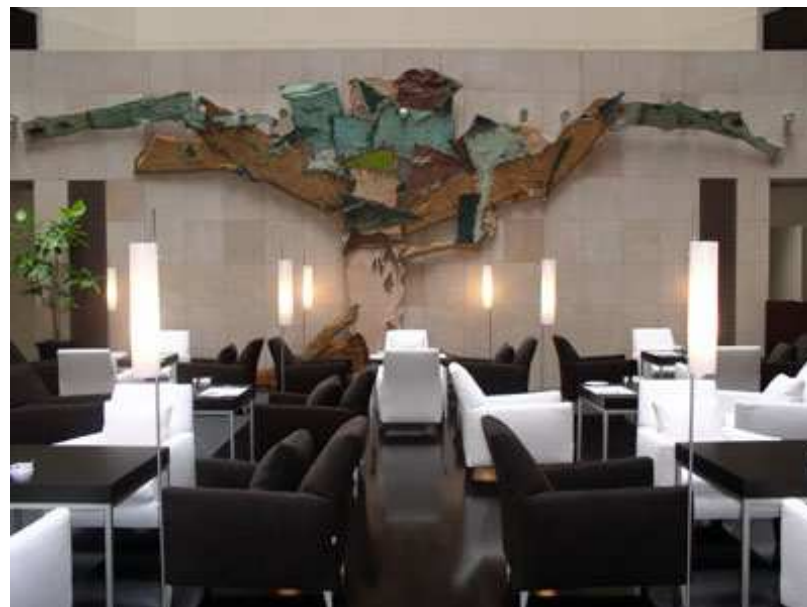

LES CREATIONS MONUMENTALES

L'Offrande

1985 - Hauteur 6 m
Marbre de Carrare
Cathédrale St Paul d'Abidjan - CI (projet béni par le Pape)

Arbre Calao

2003 Hauteur 4 m
Tapa –
Park Hotel - Tokyo

LES CREATIONS MONUMENTALES

Symbol Of Life

2000 Hauteur 15 m

Résine

Exposition Universelle de Hanovre 2000 –

Lauréate

Pavillon de l'Afrique